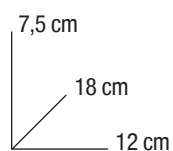

in cardboard display
3.94"x5.91"+0.20".

16

10

cm 13,5x8,5
5.31"x3.35"

10

cm 14x9
5.51"x3.54"Realizzati con carta colorata da 80 g/m² - 225 g/m².
Realized with colored paper of 80 g/m² - 225 g/m².

01 7832 08 inTONO GIALLO