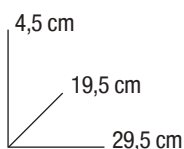

2025 COLLECTION STATIONERY SCATOLA LUSSO LUXURY BOX

SanLorenzoDesign.com

PER TUTTE LE OCCASIONI / FOR ALL OCCASIONS

01 1220 00 FLORENTIA

conf./unit
1

- 10  cm 16,8x22,8
6.61"x8.97"
- 10  cm 17,5x12
6.88"x4.72"
- 10  cm 13,5x8,5
5.31"x3.35"
- 10  cm 14x9
5.51"x3.54"